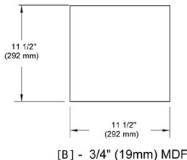

TT6510-04

TT6510-04

Parameters

Los parámetros, Paramètres, Parameter

- F_s: 30.49 Hz
- Q_{ms}: 6.45
- C_{ms}: 0.172 mm/N
- M_{ms}: 158.6 g
- R_{ms}: 4.71 kg/s
- V_{as}: 1.21 ft³ (34.26 liters)
- X_{max}: 0.500 in (12.70 mm)
- D: 8.596 in (218.34 mm)
- S_d: 58.39 in² (376.70 cm²)
- V_d: 29.03 in³ (0.48 liters)
- Q_{es}: 0.95
- R_e: 3.78 Ω
- B₁: 10.97 Tm
- P_{rms}: 300 Watts
- Q_{ts}: 0.830
- η₀: 0.099 %
- SPL₀: 82.08 dB
- SPL 2.83V/1m: 85.34 dB

Sealed Enclosure

Net Internal Volume: 0.60 ft³

Specifications

Parts List

Recommended Power Rating of 150 - 300 Watts RMS

PROTECTED BY US PATENT #7,433,485

Maximize your subwoofer's performance

STREETWIRES

MTXENCL@STREETWIRES.COM