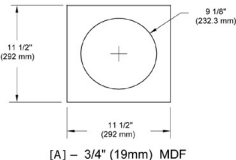

Specifications