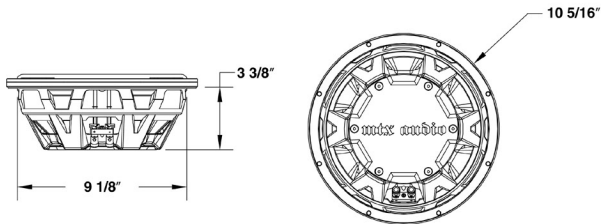

Specifications