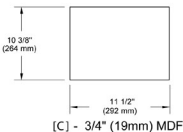

[A] - 3/4" (19mm) MDF

[C] - 3/4" (19mm) MDF