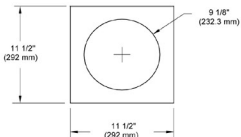

[A] - 3/4" (19mm) MDF