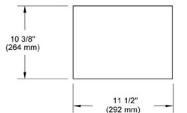

[C] - 3/4" (19mm) MDF