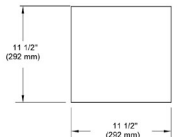

[B] - 3/4" (19mm) MDF