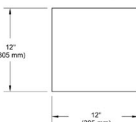

[B] - 3/4" (19mm) MDF