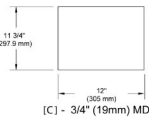

[C] - 3/4" (19mm) MDF