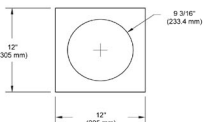

[A] - 3/4" (19mm) MDF