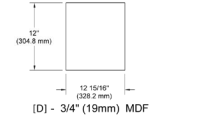

[D] - 3/4" (19mm) MDF