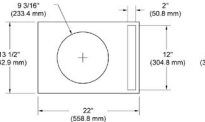

[A] - 3/4" (19mm) MDF