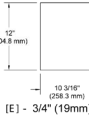

[E] - 3/4" (19mm) MDF