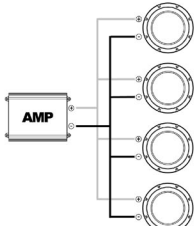

A 4Ω speaker will represent a 1Ω load.